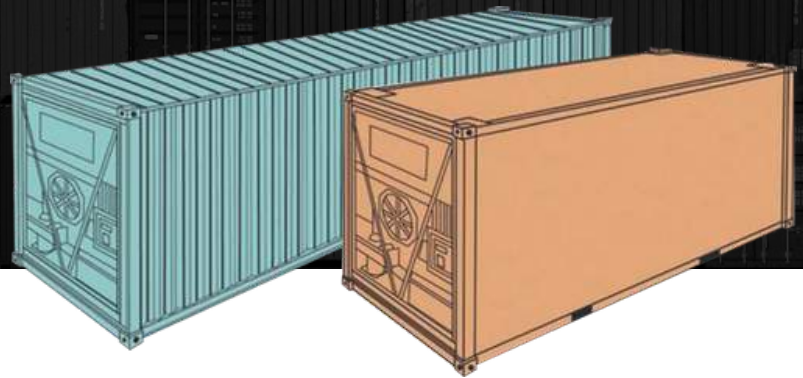

Productos 100% legalizados.

Disponibilidad inmediata.

Opción de elegir el contenedor.

Mejores precios del mercado.

CONTENEDORES SECOS (DRY)

Modelos:

40 pies
STD HC

DIMENSIONES					
EXTERNAS mm			INTERNAS mm		
largo	ancho	alto	largo	ancho	alto
12192	2438	2896	12032	2352	2690

CAPACIDAD
m ³
67,5

20 pies
STD

DIMENSIONES					
EXTERNAS mm			INTERNAS mm		
largo	ancho	alto	largo	ancho	alto
6058	2438	2591	5898	2352	2385

PESO		
KG		
bruto	tara	carga max.
30480	2400	28080

CAPACIDAD
m ³
33,1

CONTENEDORES REFRIGERADOS (REEFERS)

Modelos:

40 pies
HC RF

DIMENSIONES					
EXTERNAS mm			INTERNAS mm		
largo	ancho	alto	largo	ancho	alto
12192	2438	2896	11585	2290	2544

PESO		
KG		
bruto	tara	carga max.
34000	4760	29240

DIMENSIONES					
EXTERNAS mm			INTERNAS mm		
largo	ancho	alto	largo	ancho	alto
6058	2438	2591	5898	2352	2342

PESO		
KG		
bruto	tara	carga max.
20320	2200	18120

CAPACIDAD
m ³
32,5

**Los contenedores open top con apertura frontal y superior son ideales para el transporte de granos y cargas de gran tamaño, como por ejemplo maquinarias pesadas.*